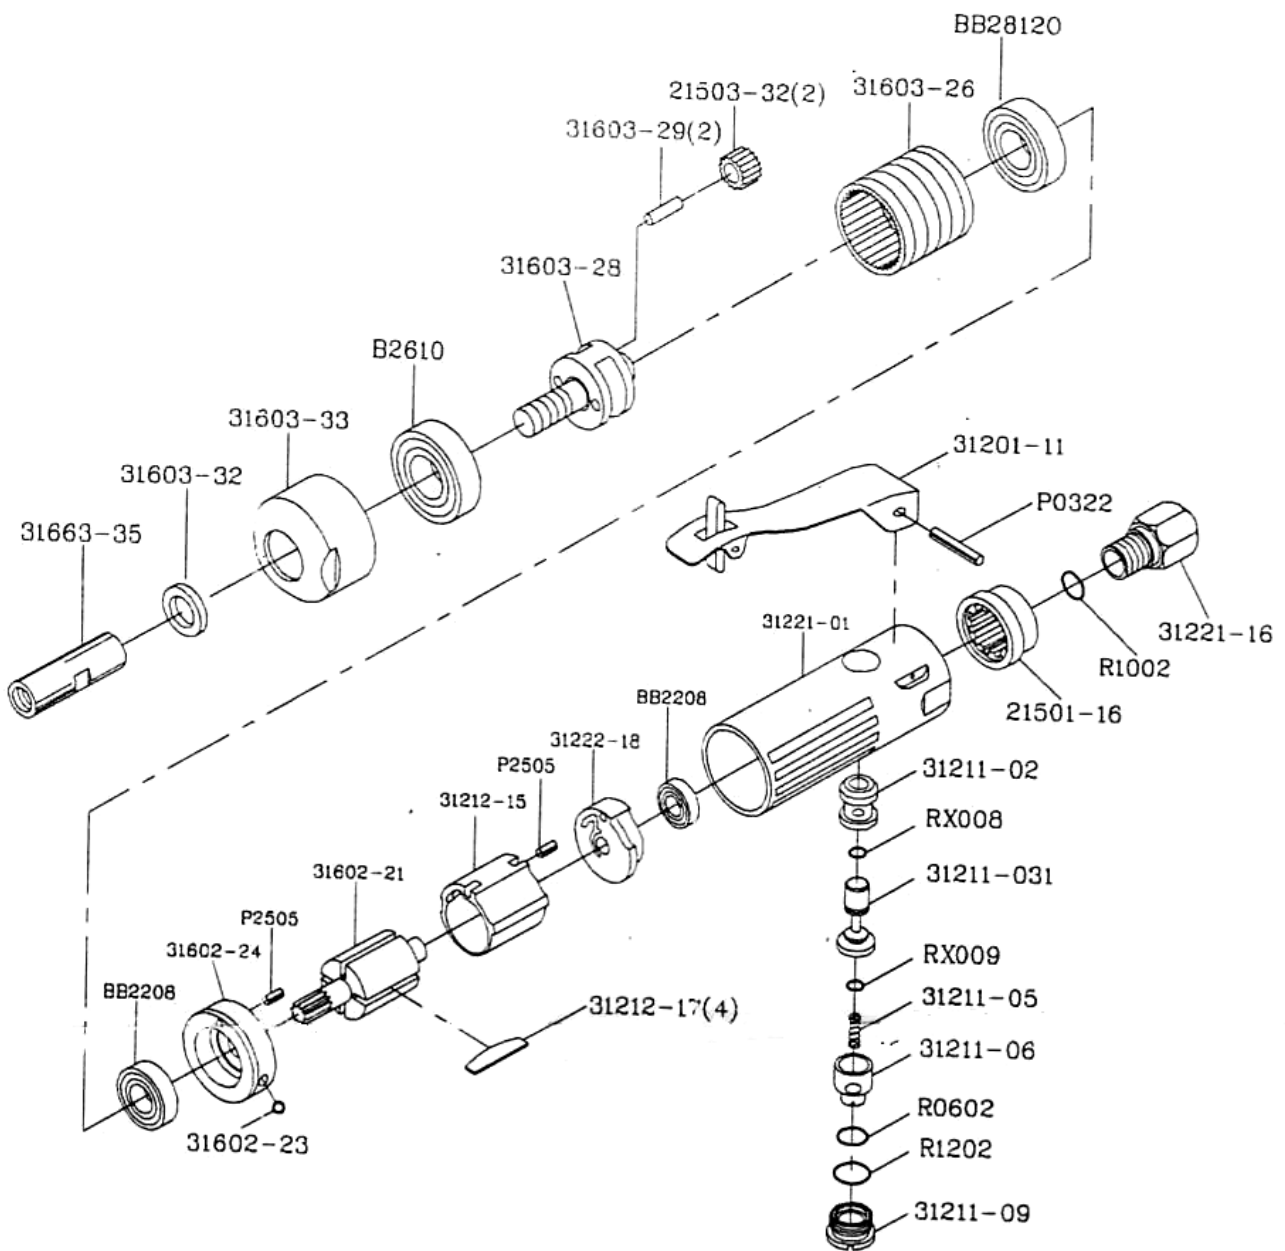

# СПИСОК ЗАПАСНЫХ ЧАСТЕЙ

## Пневматическая машинка для удаления наклеек H102641

Конфиденциально

2

7/12

Артикул для заказа образуется из оригинального номера запасной части (Order №) и названия модели оборудования, например: \*31221-01 H102641

NO	Order №.	Description	Описание	Кол-во, шт.
1	31221-01	MOTOR HOUSING	Корпус	
2	31211-02	VAVLE BUSHING	Стакан клапана	
3	RX008	O-RING	Кольцо O-обр.	
4	RX009	O-RING	Кольцо O-обр.	
5	31211-031	VAVLE STEM	Клапан регулирующий	
6	31211-05	SPRING	Пружина	
7	31211-06	AIR REGULATOR	Регулятор воздуха	
8	R0602	O-RING	Кольцо O-обр.	
9	R1202	O-RING	Кольцо O-обр.	
10	31211-09	VALVE SCREW	Винт прижимной	
11	31201-11	THROTTLE LEVER	Рычаг клапана	
12	P0322	LEVER PIN	Штифт рычага	
13	21501-16	EXHAUST SLEEVE	Манжета для выхода воздуха	
14	R1002	O-RING	Кольцо O-обр.	
15	31221-16	INLET BUSHING	Фитинг входной	
16	BB2208	BEARING	Подшипник	
17	31222-18	REAR END PLATE	Крышка задняя	
18	P2505	MOTOR PIN	Штифт контрольный	
19	31212-15	CYLINDER	Цилиндр	
20	31602-21	ROTOR	Ротор	
21	31212-17	ROTOR BLADE	Лопатка ротора	
22	31602-23	ROLL PIN	Штифт роликовый	
23	31602-24	FRONT END PLATE	Крышка передняя	
24	BB28120	BEARING	Подшипник	
25	31603-26	INTERNAL GEAR	Редуктор планетарный	
26	31603-28	PLANET CAGE	Коробка планетарной передачи	
27	31603-29	PLANET PIN	Вал сателлита	
28	21503-32	PLANET GEAR	Сателлит	
29	B2610	BEARING	Подшипник	
39	31603-33	HOUSING CAP	Крышка резьбовая	
31	31603-32	WASHER	Шайба	
32	31663-35	SPINDLE	Шпиндель	
33	WO014	14-mm SPANNER WRENCH	Ключ рожковый 14 мм	